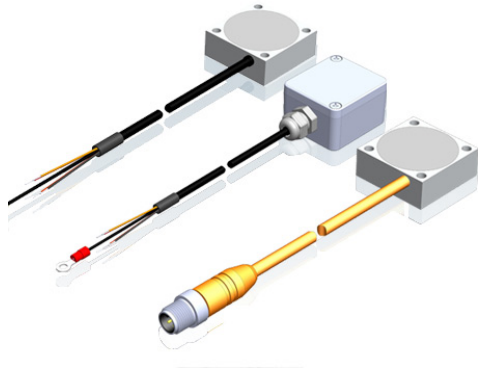

ACELERÓMETRO REOVIB SW

SENSOR PARA MEDIR ACELERACIONES EN EL RANGO DE 0 ... 35 G (DEPENDIENTE DE LA FRECUENCIA).

Price:

Stock: N/A