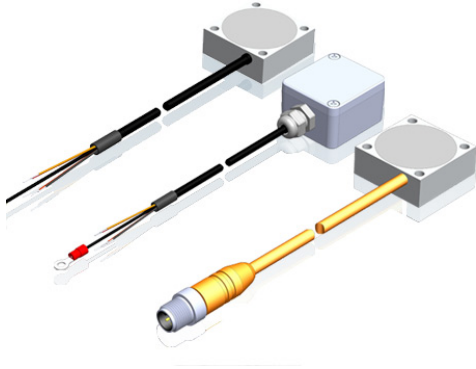

ACELERÓMETRO REOVIB SW

SENSOR PARA MEDIR ACELERACIONES EN EL RANGO DE 0 ... 35 G (DEPENDIENTE DE LA FRECUENCIA).

Price:

Stock: N/A