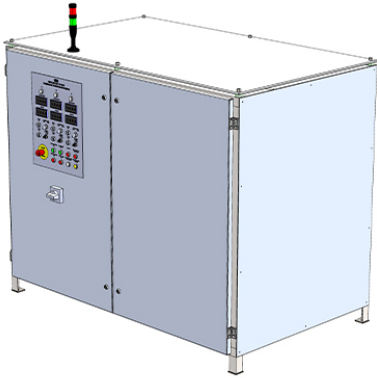

FUENTE DE ALTA CORRIENTE CA TRIFASICA REOLAB 220

LAS FUENTES DE ALTA CORRIENTE REO SE UTILIZAN DONDEQUIERA QUE SE DEBAN PROBAR DUTS, CON VARIOS MILES DE AMPERIOS, EN PARTICULAR DISPOSITIVOS DE CONMUTACIÓN...