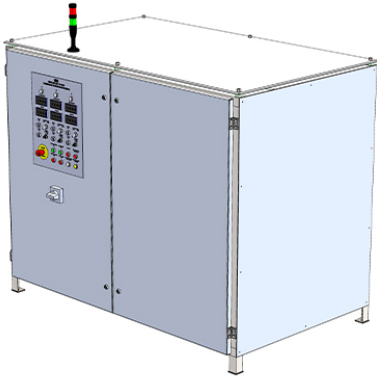

FUENTE DE ALTA CORRIENTE CA TRIFASICA REOLAB 220

LAS FUENTES DE ALTA CORRIENTE REO SE UTILIZAN DONDEQUIERA QUE SE DEBAN PROBAR DUTS, CON VARIOS MILES DE AMPERIOS, EN PARTICULAR DISPOSITIVOS DE CONMUTACIÓN...