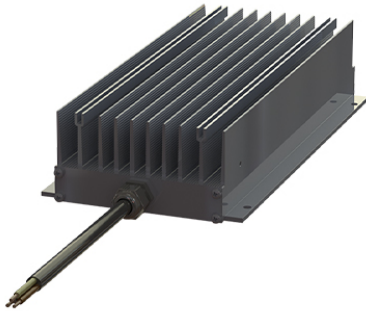

## RESISTENCIA REOHM BW 155

**RESISTENCIA DE FRENADO PARA ACCIONAMIENTOS CON CONVERTIDORES DE FRECUENCIA DE MEDIA A ALTA POTENCIA. POSIBILIDAD DE MONTAJE DENTRO Y FUERA DEL ARMARIO DE CONTROL...**

**Price:**