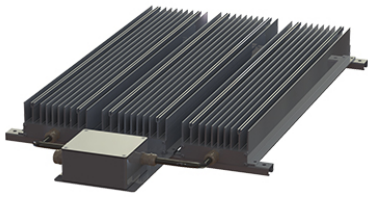

RESISTENCIA REOHM BW 155 - COMBINACIÓN

RESISTENCIA DE FRENADO PARA ACCIONAMIENTOS CON CONVERTIDORES DE FRECUENCIA DE ALTA POTENCIA. MONTAJE CERCA DEL CONVERTIDOR DE FRECUENCIA.

Price:

Stock: N/A