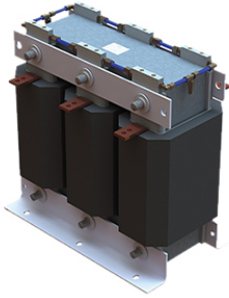

CHOQUE REFRIGERADO POR AGUA NTT MD 953

LOS CHOQUES REFRIGERADOS POR AGUA ESTÁN DISPONIBLES CON PROTECCIONES DE INGRESO DESDE IP00 HASTA IP65. REO PUEDE...

Price:

Stock: N/A