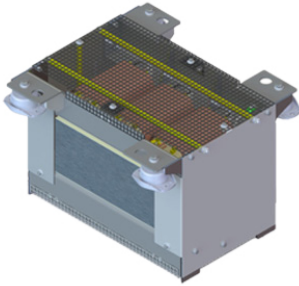

TRANSFORMADOR PARA TRENES NTT 400 U

EL TRANSFORMADOR REO NTT 400 U ESTÁ DISEÑADO PARA FUENTES DE ALIMENTACIÓN A BORDO, QUE SON ...

Price:

Stock: N/A