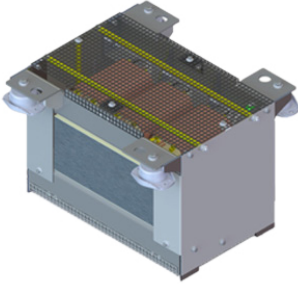

TRANSFORMADOR PARA TRENES NTT 400 U

EL TRANSFORMADOR REO NTT 400 U ESTÁ DISEÑADO PARA FUENTES DE ALIMENTACIÓN A BORDO, QUE SON ...

Price:

Stock: N/A