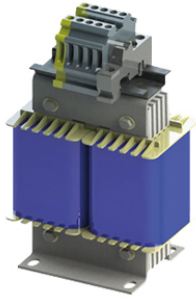

CHOQUE DE PRUEBAS NPT 8929

ESTOS CHOQUES SE UTILIZAN EN LABORATORIOS DE PRUEBAS COMO CHOQUES DE CARGA.

Price:

Stock: N/A