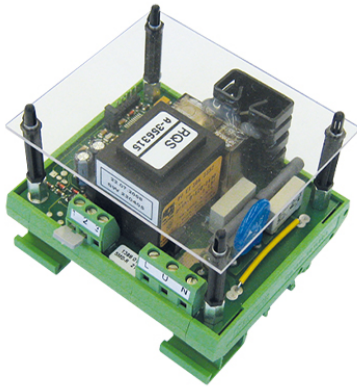

ED 1/16

EL LIMITADOR DE CORRIENTE DE ARRANQUE ED 1/16 PERMITE EL ARRANQUE DIRECTO DEL LOS TRANSFORMADORES MONOFÁSICOS SIN ACTIVAR LOS EQUIPOS DE SEGURIDAD ADICIONALES...

Price:

Stock: N/A