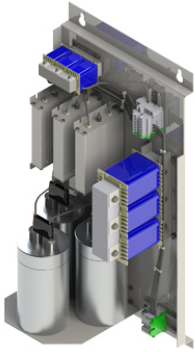

FILTRO ARMÓNICO CNW 957

**LOS FILTROS LCL SE UTILIZAN ESPECIALMENTE EN CONVERTIDORES
REGENERATIVOS (AFE), PERO TAMBIÉN ...**

Price:
Stock: N/A