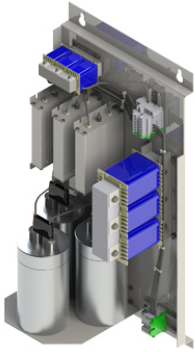

## FILTRO ARMÓNICO CNW 957

**LOS FILTROS LCL SE UTILIZAN ESPECIALMENTE EN CONVERTIDORES  
REGENERATIVOS (AFE), PERO TAMBIÉN ...**

**Price:**  
**Stock:** N/A