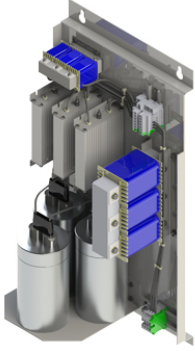

## FILTRO ARMÓNICO CNW 957

**LOS FILTROS LCL SE UTILIZAN ESPECIALMENTE EN CONVERTIDORES  
REGENERATIVOS (AFE), PERO TAMBIÉN ...**

**Price:**  
**Stock:** N/A